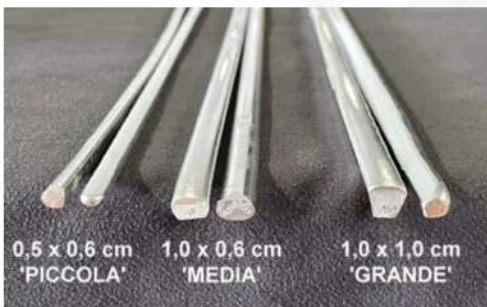

Finitura ARGENTO
Truciolari, testa a goccia di sego

Misura mm	Pezzi scatola	Prezzo unitario	Prezzo scatola
4,5 x 60	200		

ORO LUCIDO

SFERE

Misura 14 mm

Finitura	Pezzi scatola	Prezzo unitario	Prezzo scatola
Ottone lucido	200		
Ottone satinato	200		
Ramata	200		
Anticata	200		
Argento Satinato	200		

BUSSOLE LEGA FIORI

Misura 14 x 16 mm con gola 10 x 3,5 mm

Finitura	Pezzi scatola	Prezzo unitario	Prezzo scatola
Ottone lucido	100		
Anticata	100		

LEGA FIORI - ORLO FUNGO

Misura 16 x 15,5 mm

Finitura	Pezzi scatola	Prezzo unitario	Prezzo scatola
Ottone lucido	100		

ROSETTE

Misura 20 x 12 mm

Finitura	Pezzi scatola	Prezzo unitario	Prezzo scatola
Ottone lucido	100		
Anticata	100		
Ramata	100		

ANTICATA

RAMATA

ANELLO LEGA FIORI

Misura diametro 25 mm

Finitura	Pezzi scatola	Prezzo unitario	Prezzo scatola
Ottone lucido	100		

VERGHETTE IN LEGA SN/PB

colate a caldo (NON estruso) - prodotto di nostra produzione

Misure: 41 x 1 x 0,6 cm
41 x 1 x 1 cm
41 x 0,6 x 0,5 cm

0,5 x 0,6 cm 'PICCOLA' 1,0 x 0,6 cm 'MEDIA' 1,0 x 1,0 cm 'GRANDE'