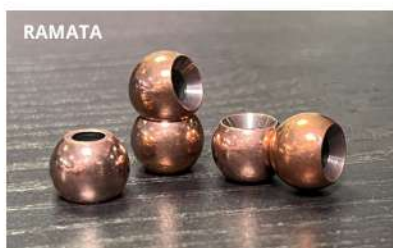

VITI

Finitura ORO LUCIDO
Truciolari, testa a goccia di sego

Misura mm	Pezzi scatola	Prezzo unitario	Prezzo scatola
4,5 x 30	500		
4,5 x 35	200		
4,5 x 40	200		
4,5 x 45	200		
4,5 x 50	200		
4,5 x 60	200		
4,5 x 70	200		

Finitura ARGENTO
Truciolari, testa a goccia di sego

Misura mm	Pezzi scatola	Prezzo unitario	Prezzo scatola
4,5 x 60	200		

ORO LUCIDO

SFERE

Misura 14 mm

Finitura	Pezzi scatola	Prezzo unitario	Prezzo scatola
Ottone lucido	200		
Ottone satinato	200		
Ramata	200		
Anticata	200		
Argento Satinato	200		

ANTICATA

ARGENTO SATINATO

RAMATA

I prezzi sono da considerarsi iva esclusa

MEZZE SFERE

Misura 14 x 8 mm

Finitura	Pezzi scatola	Prezzo unitario	Prezzo scatola
Ottone lucido	200		
Satinata	200		
Ramata	200		
Argento lucido	200		

ROSETTE

Misura 20 x 12 mm

Finitura	Pezzi scatola	Prezzo unitario	Prezzo scatola
Ottone lucido	100		
Anticata	100		
Ramata	100		

ANTICATA

RAMATA

ANELLO LEGA FIORI

Misura diametro 25 mm

Finitura	Pezzi scatola	Prezzo unitario	Prezzo scatola
Ottone lucido	100		